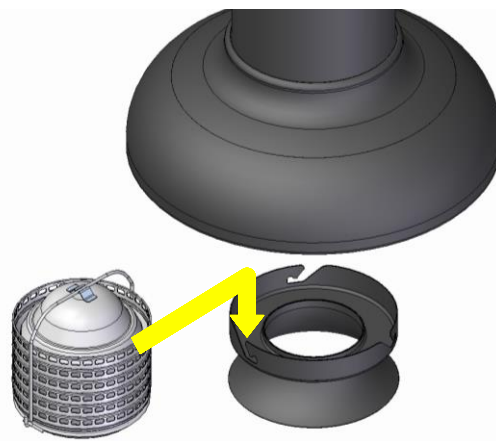

# 3Dフィルタの取り扱いについて

SV・F2用

H10-7D-62A-01  
3Dフィルタ\_SV\_F2

『6段』  
+  
『キャップ\_SV\_F2』  
+  
『3Dフィルタベルト』  
**厳守!**

※ベルトを避けた状態でフィルタをベルトにセットし、その後ベルトを上げ、キャップ金具にカチンとはめる。

SVへのセット

F2へのセット

3Dフィルタは必ず指定の段数  
(6段+キャップ\_SV\_F2+3Dフィルタベルト)で  
使用してください。  
指定以外の段数で使用すると油煙の吸込みが  
悪くなったり、器具が納まらなくなったりします。