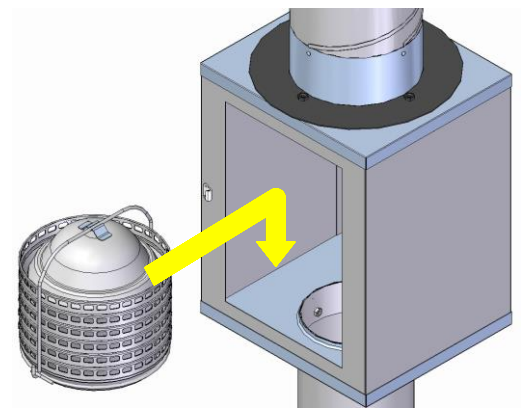

# 3Dフィルタの取り扱いについて

SV・F2用

H10-7D-62A-01  
3Dフィルタ\_SV\_F2

『6段』  
+  
『キャップ\_SV\_F2』  
+  
『3Dフィルタベルト』  
**厳守!**

※ベルトを避けた状態でフィルタをベルトにセットし、その後ベルトを上げ、キャップ金具にカチンとはめる。

SVへのセット

F2へのセット

3Dフィルタは必ず指定の段数  
(6段+キャップ\_SV\_F2+3Dフィルタベルト)で  
使用してください。  
指定以外の段数で使用すると油煙の吸込みが  
悪くなったり、器具が納まらなくなったりします。