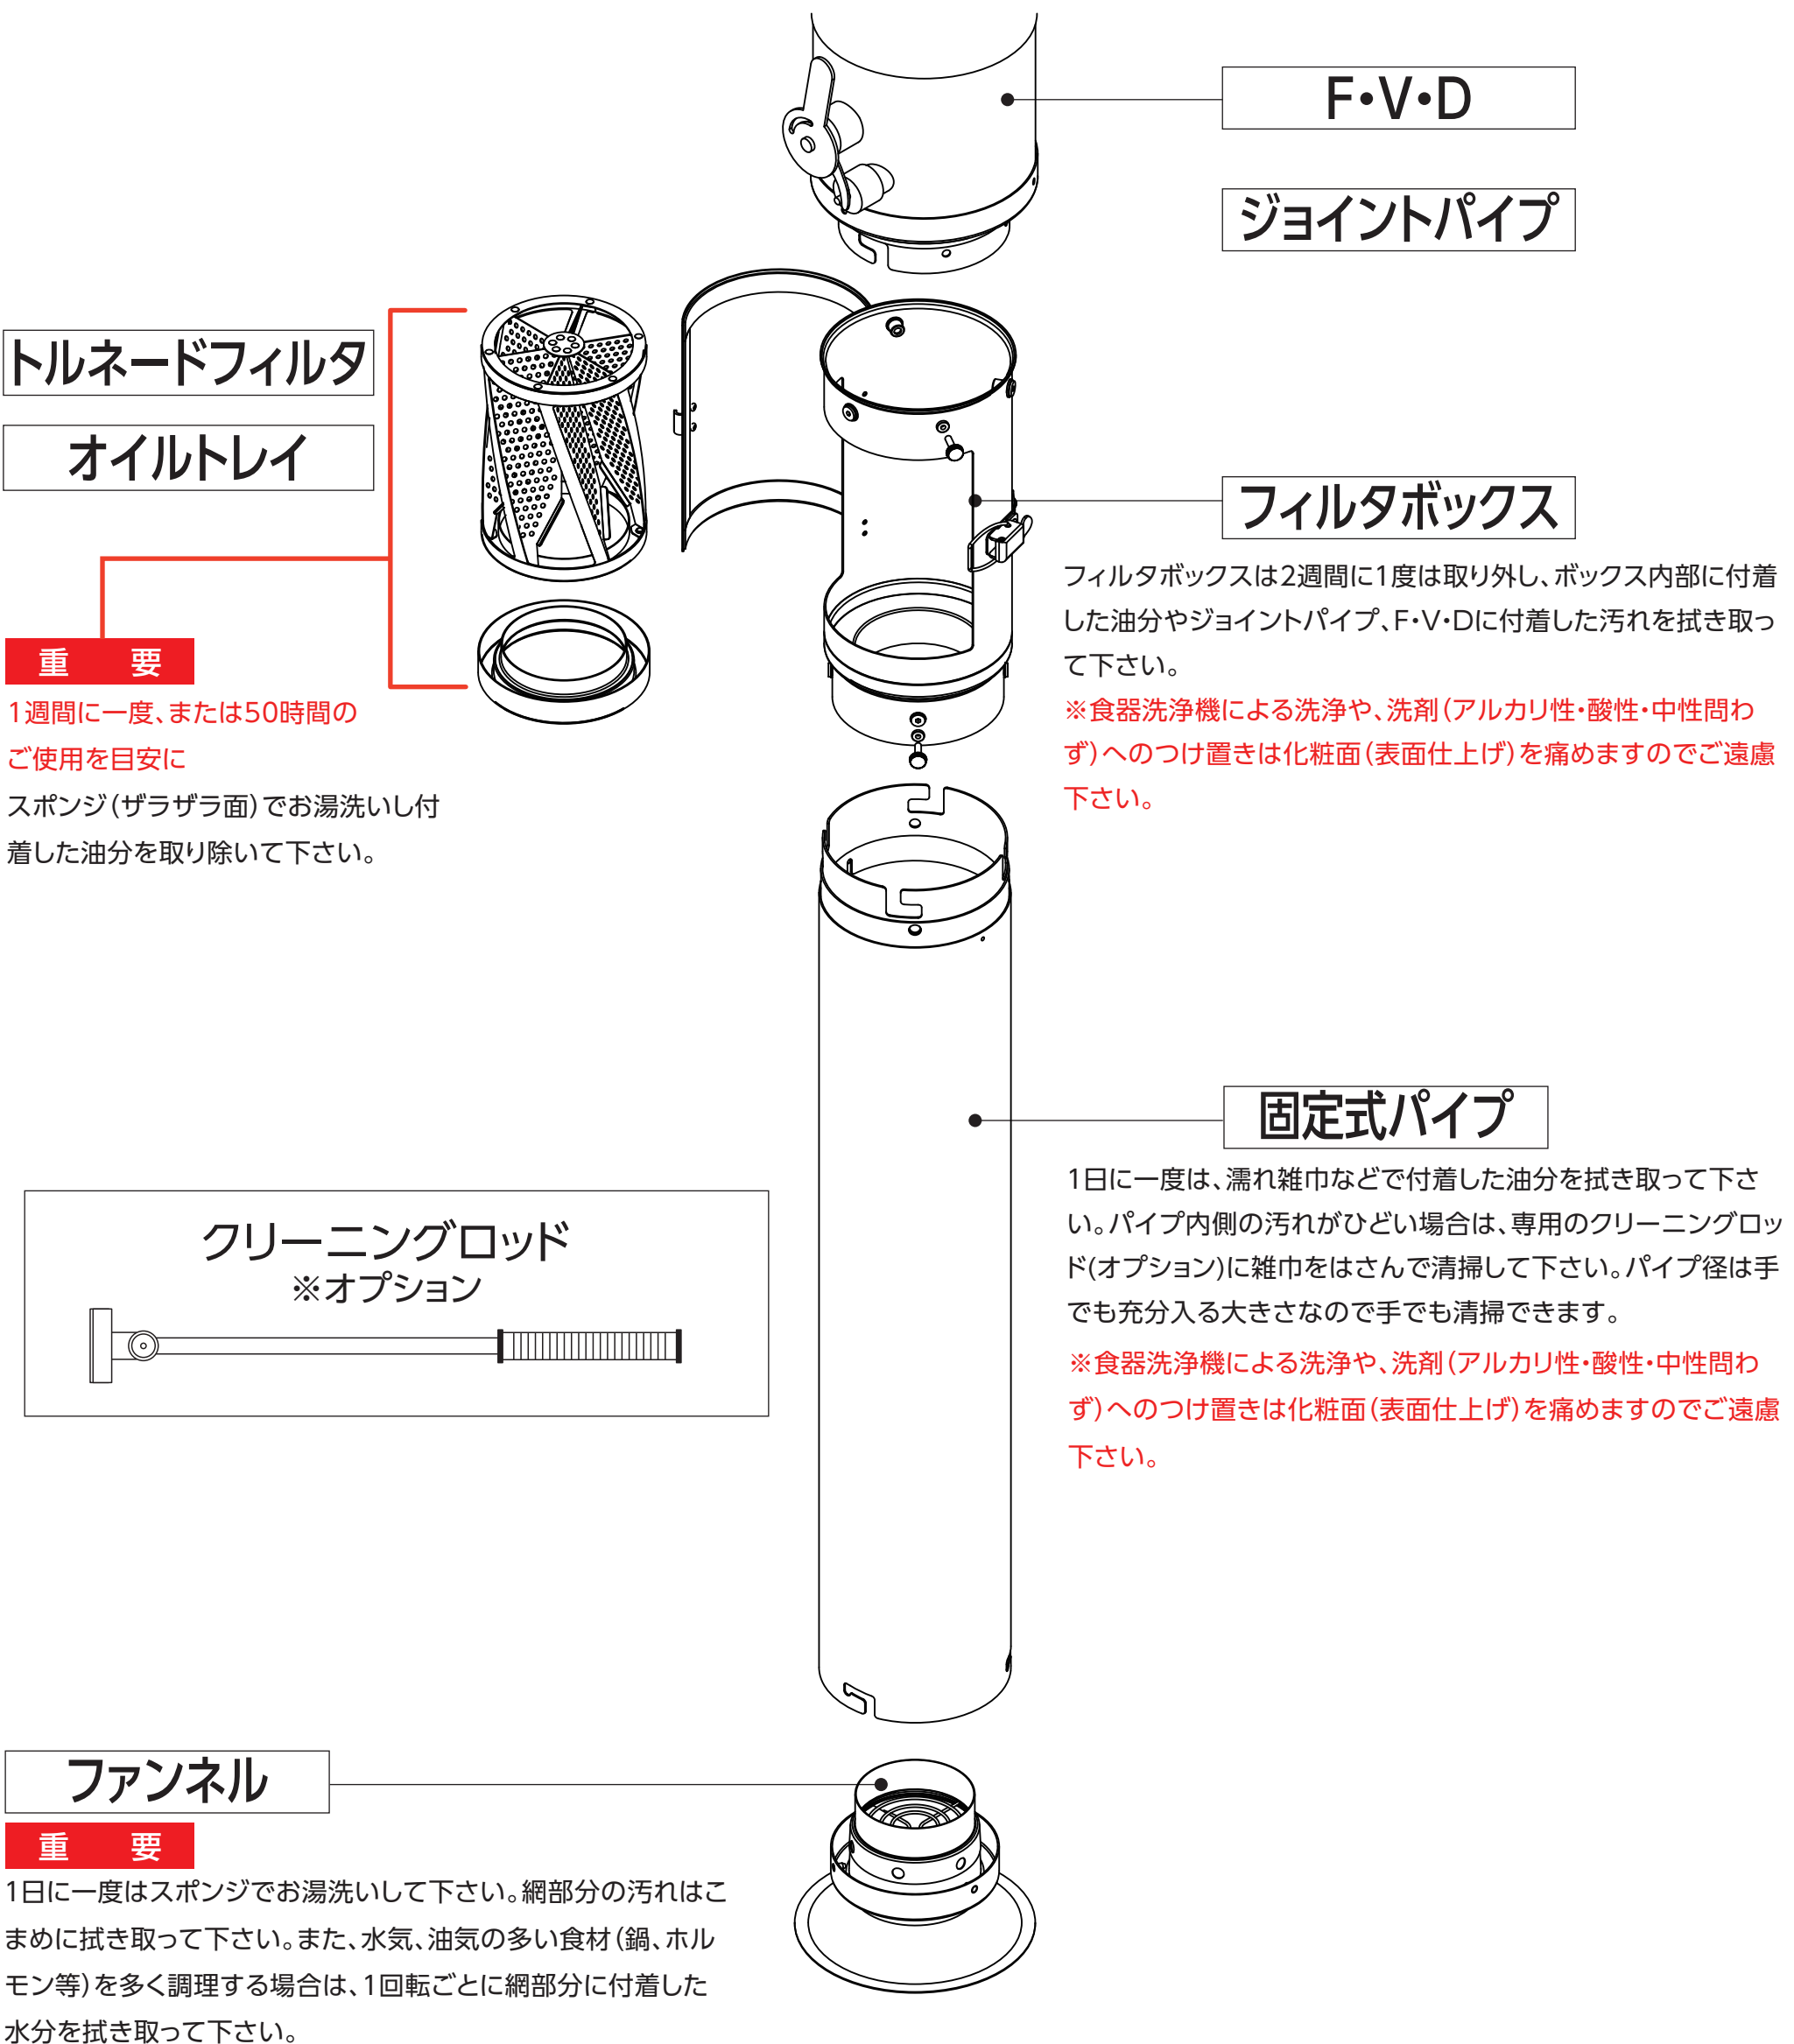

**!** 清掃時は必ず排気ファンを止めケガや洗剤による手荒れを防ぐために必ずゴム手袋を着用

無煙ロースター トータルシステムプロダクツ

北海道東北支店/TEL:011-867-8929  
東京支店/TEL:03-5959-6861  
名古屋支店/TEL:052-776-2241  
大阪支店/TEL:06-6378-5781  
九州支店/TEL:092-611-1910

仙台営業所/TEL:022-244-8921  
横浜営業所/TEL:045-567-0211  
東京MS事業所/TEL:048-677-6811  
海外事業部/TEL:03-5959-6761  
<https://www.shinpo.jp>